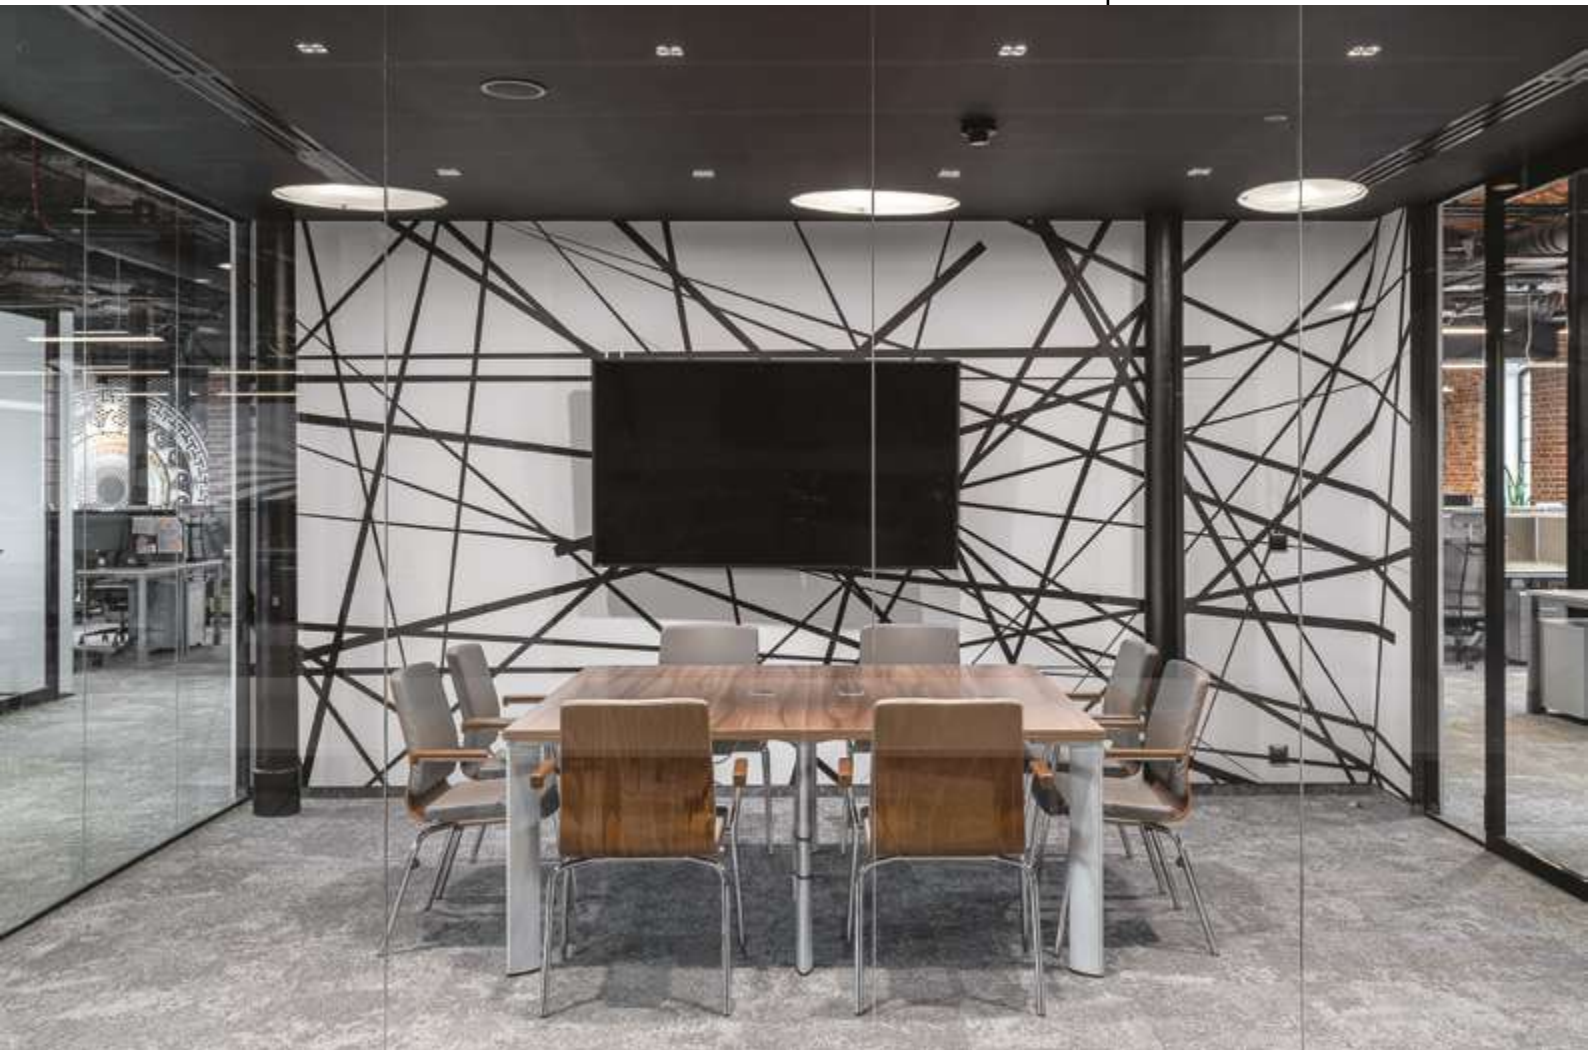

WeWork

AUFFÜHRUNGORT Chaussetrasse, Berlin

DAUER DER INSTALLATION 7 Tage

SYSTEM Pure

ARCHITEKTEN HONG Architekten

+ 49 176 43813689
s.kosiarski@creoconcept.de

<https://creoconcept.pl/de/>