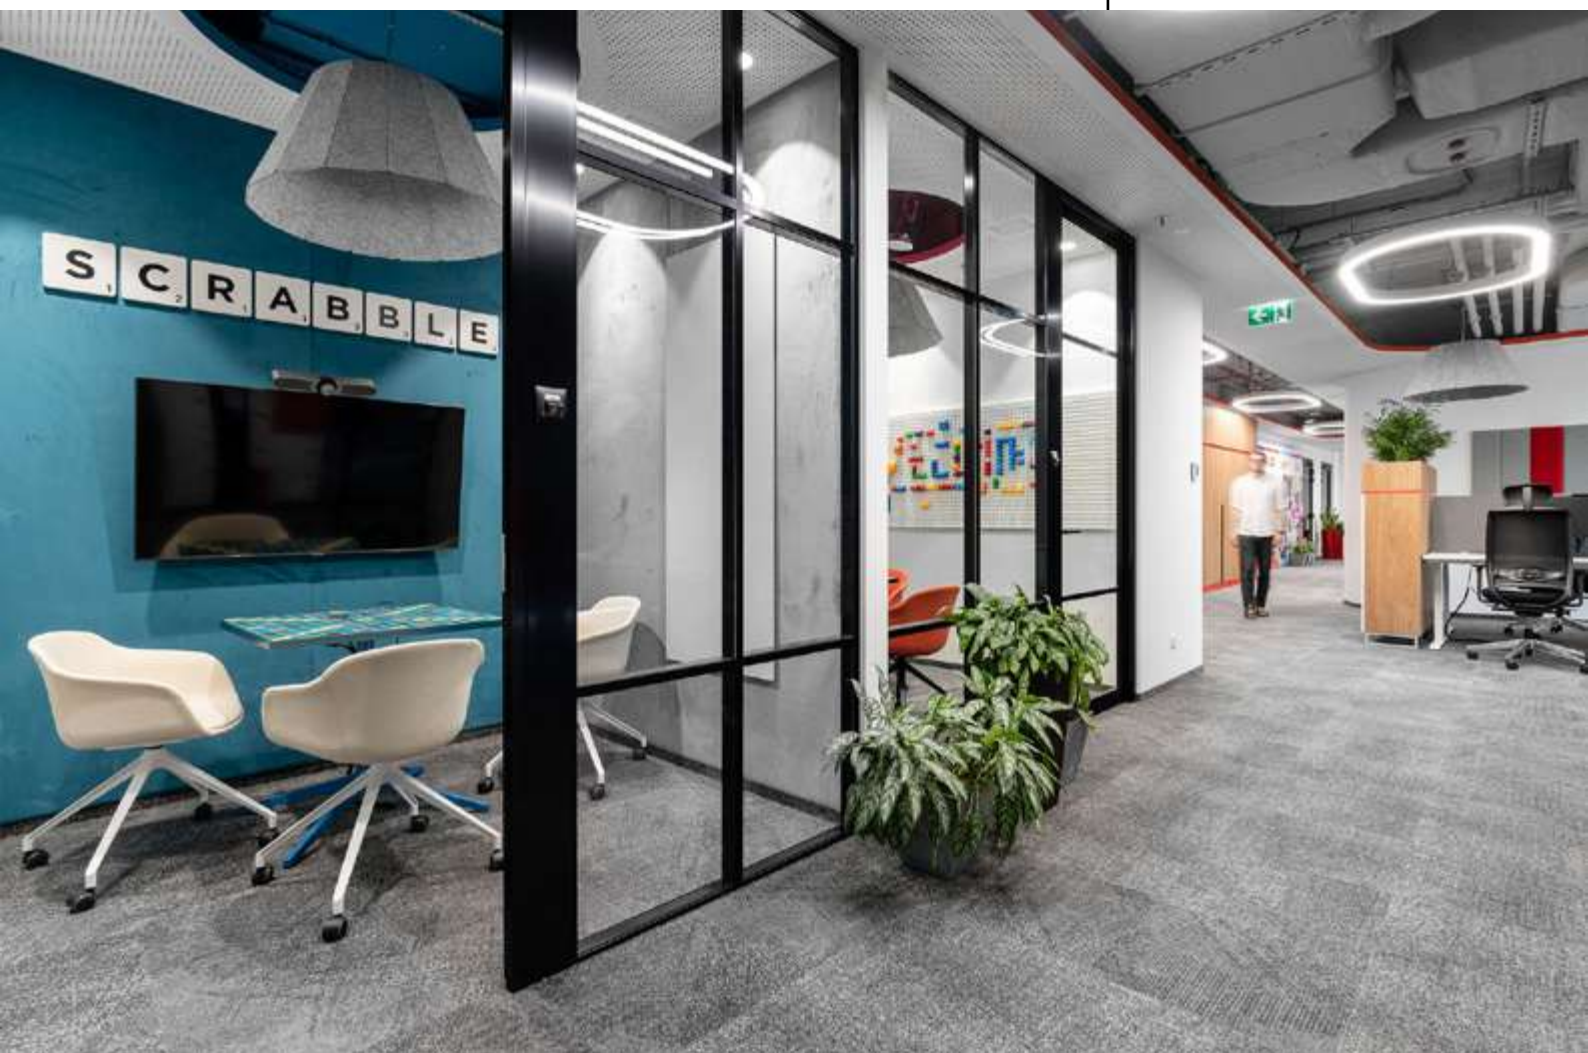

MWWM Ausbau

AUFFÜHRUNGORT Nürnberg Barmenia

DAUER DER INSTALLATION 2 Tage

SYSTEM Pure Loft

ARCHITEKTEN Brust + Partner GmbH

+ 49 176 43813689
s.kosiarski@creoconcept.de

<https://creoconcept.pl/de/>