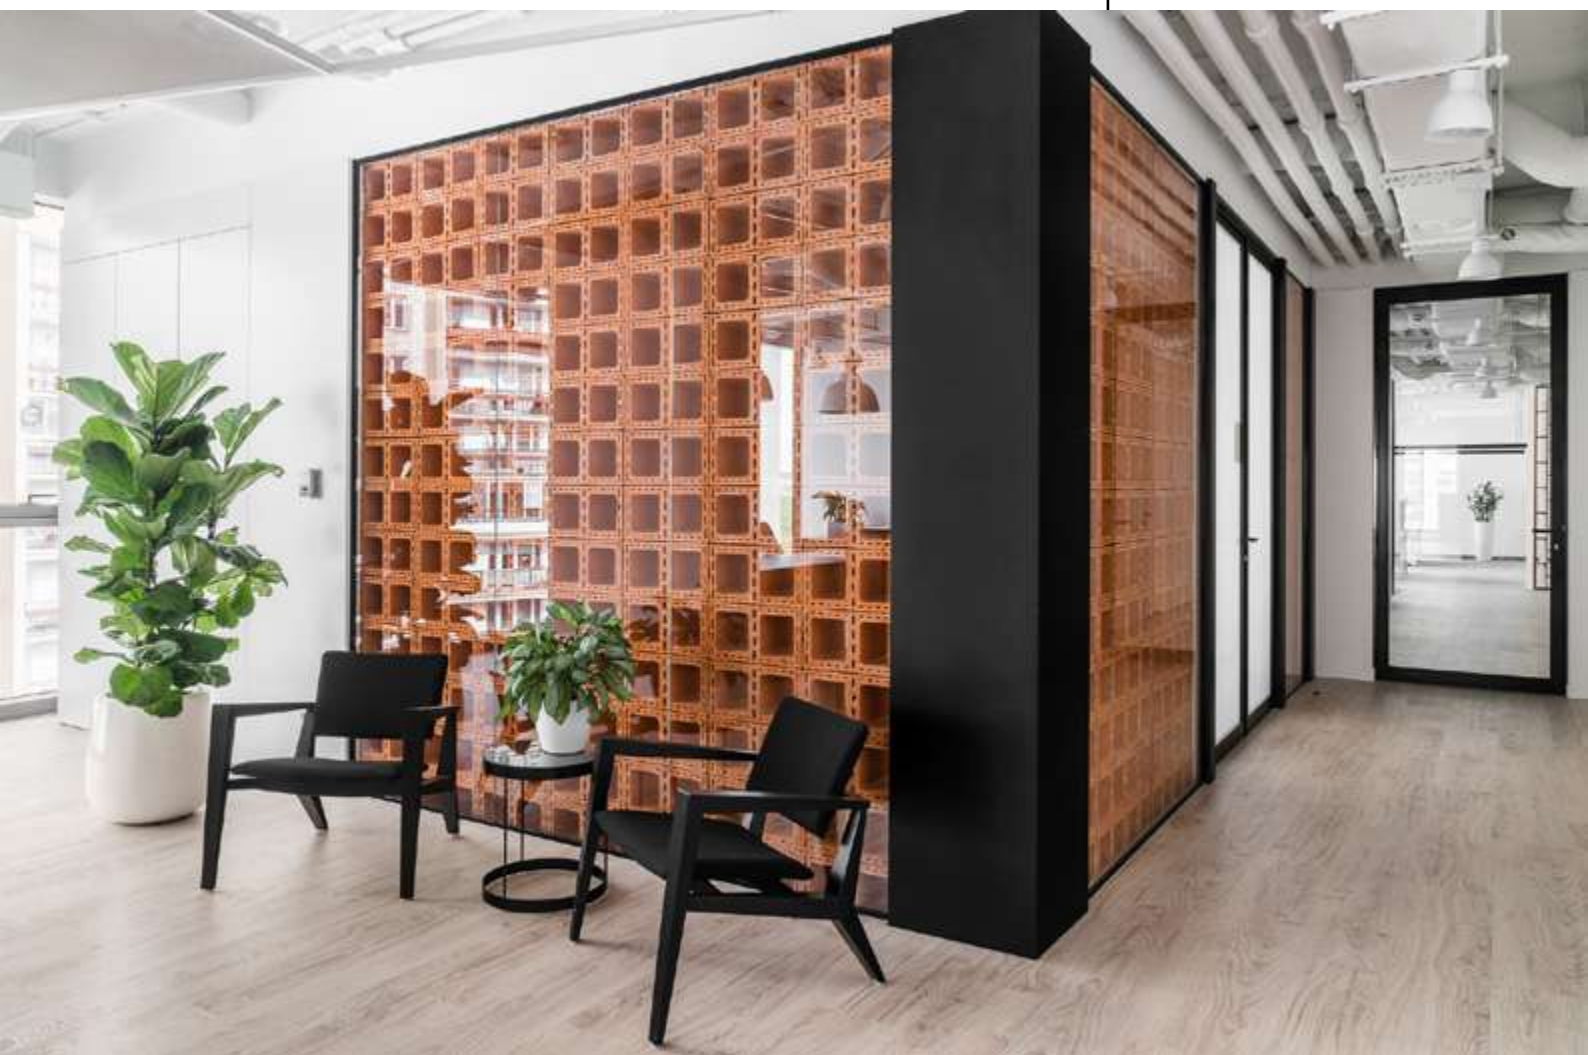

 **creo
concept**[®]
P E R F E C T W A L L

AUFFÜHRUNGORT	Monachium
DAUER DER INSTALLATION	1 Tag
SYSTEM	Pure
ARCHITEKTEN	HONG Architekten

+ 49 176 43813689
s.kosiarski@creoconcept.de

<https://creoconcept.pl/de/>