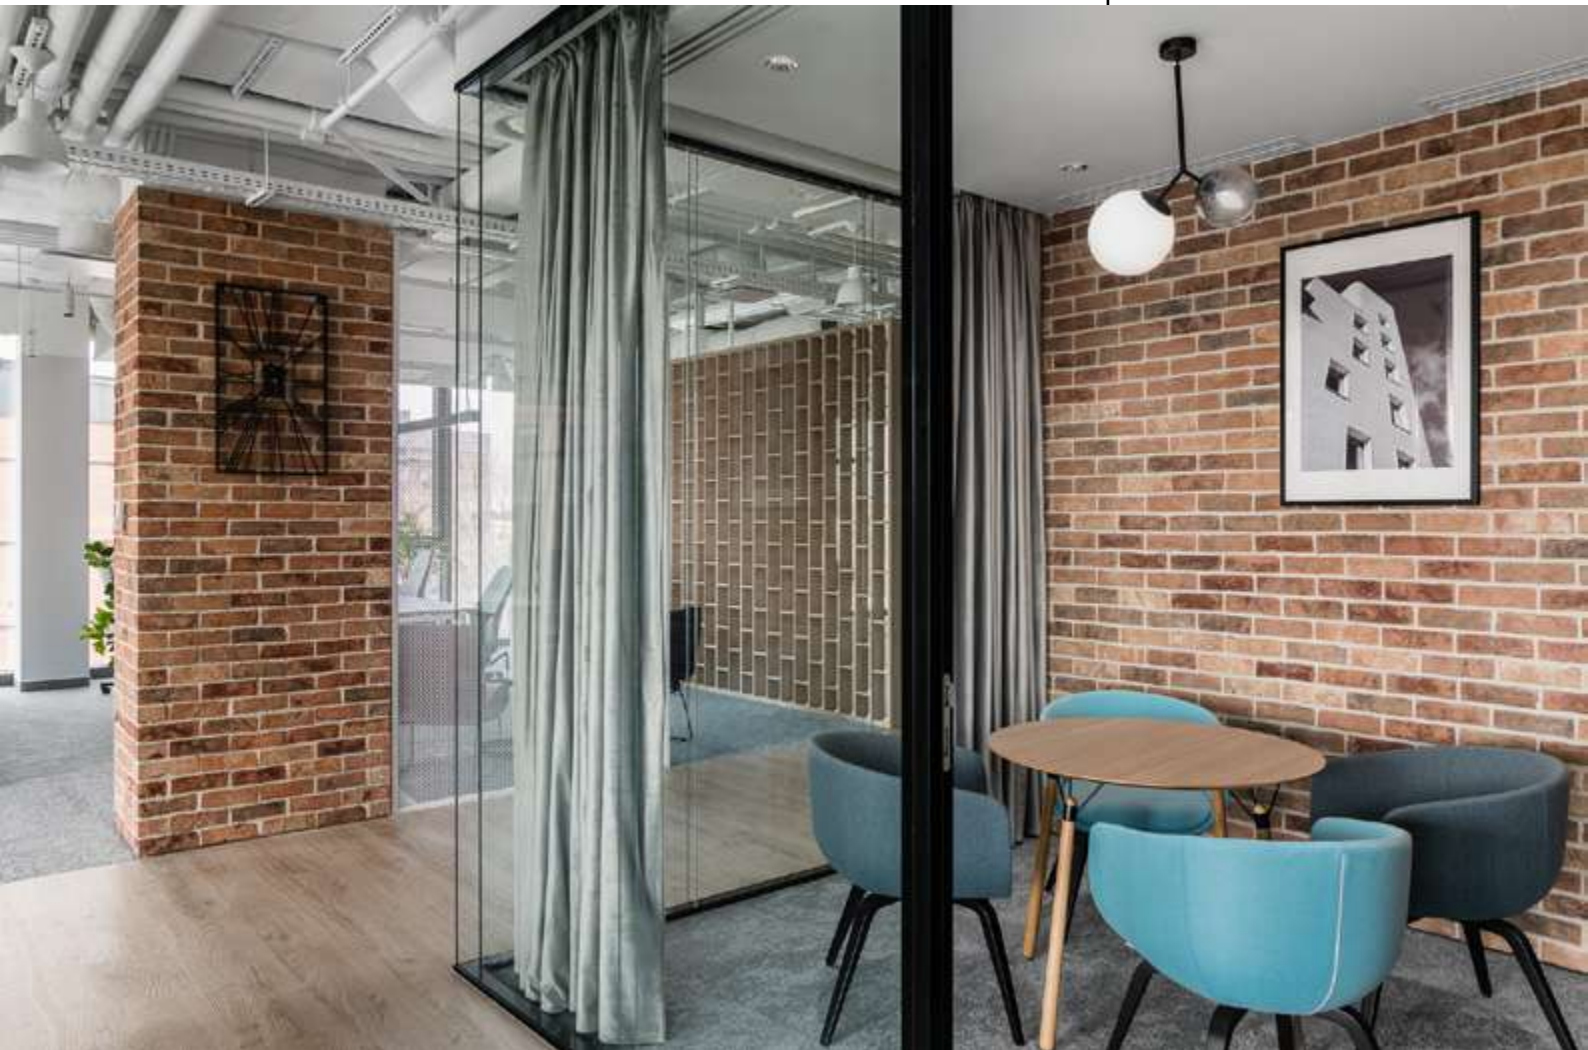

AUFFÜHRUNGORT Schifferstraße, Duisburg

DAUER DER INSTALLATION 3 Tage

SYSTEM Pure

+ 49 176 43813689
s.kosiarski@creoconcept.de

<https://creoconcept.pl/de/>

UMSETZUNGSBOGEN

Jahn-BB

 **creo
concept**[®]
P E R F E C T W A L L