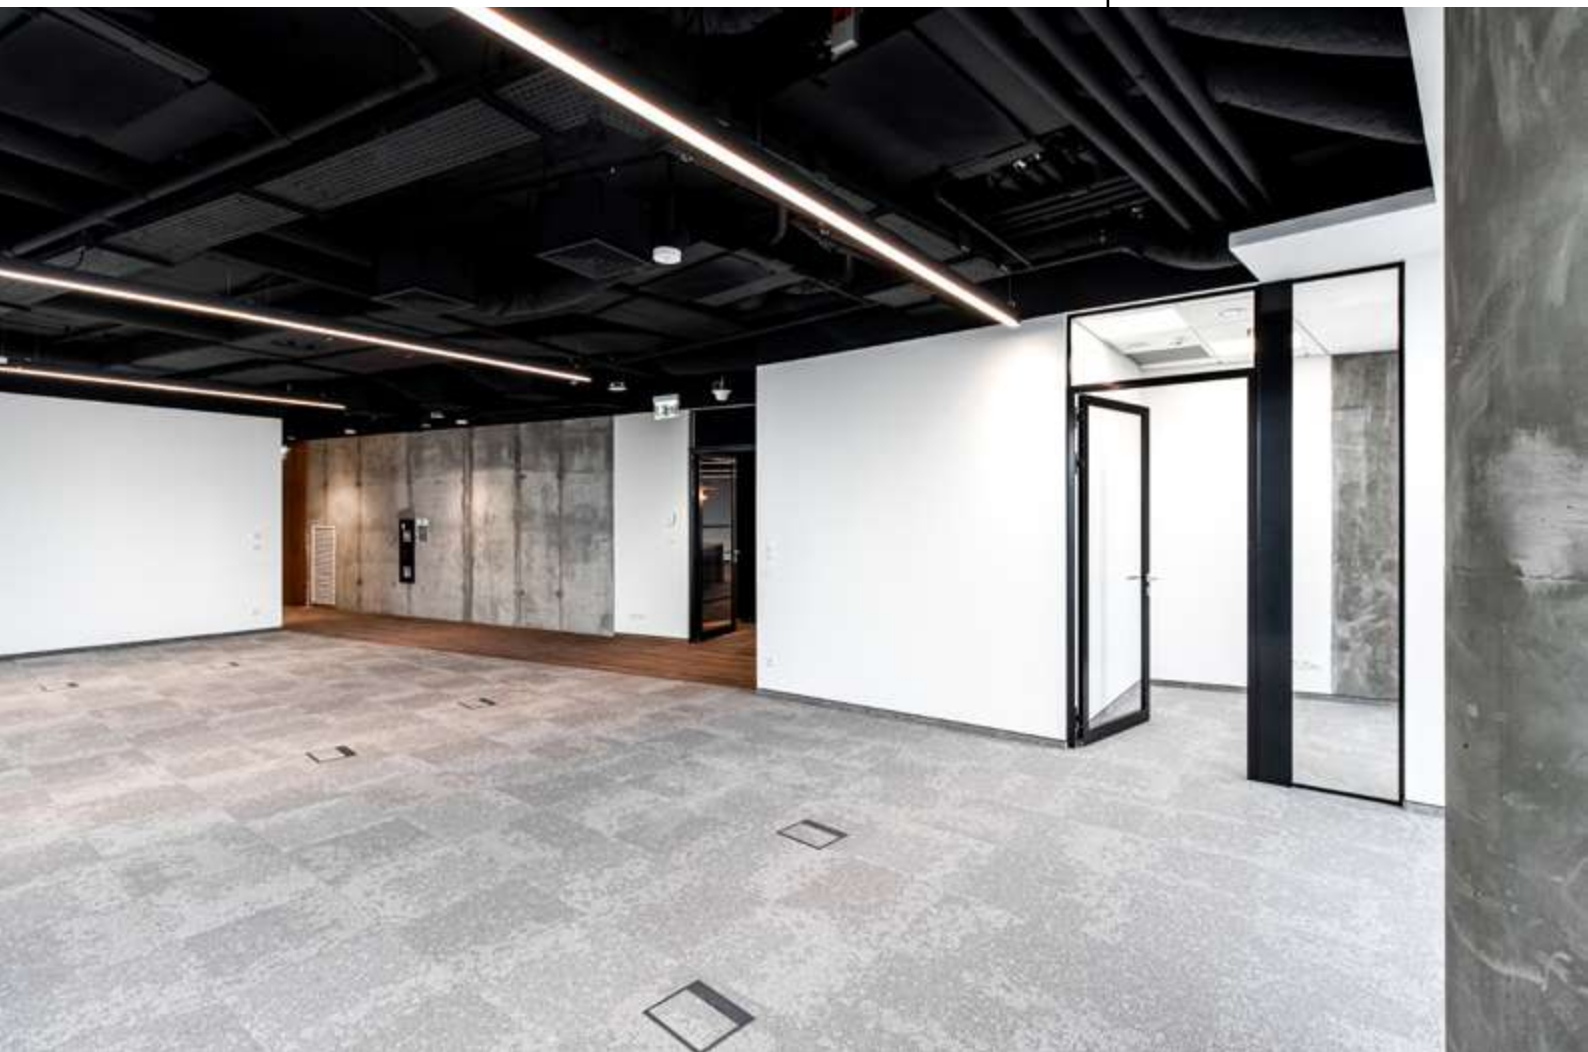

UMSETZUNGSBOGEN

WeWork, Jahn-BB

AUFFÜHRUNGORT	Rosenthaler Strasse, Berlin
DAUER DER INSTALLATION	7 Tage
SYSTEM	Pure
ARCHITEKTEN	HONG Architekten

+ 49 176 43813689
s.kosiarski@creoconcept.de

<https://creoconcept.pl/de/>