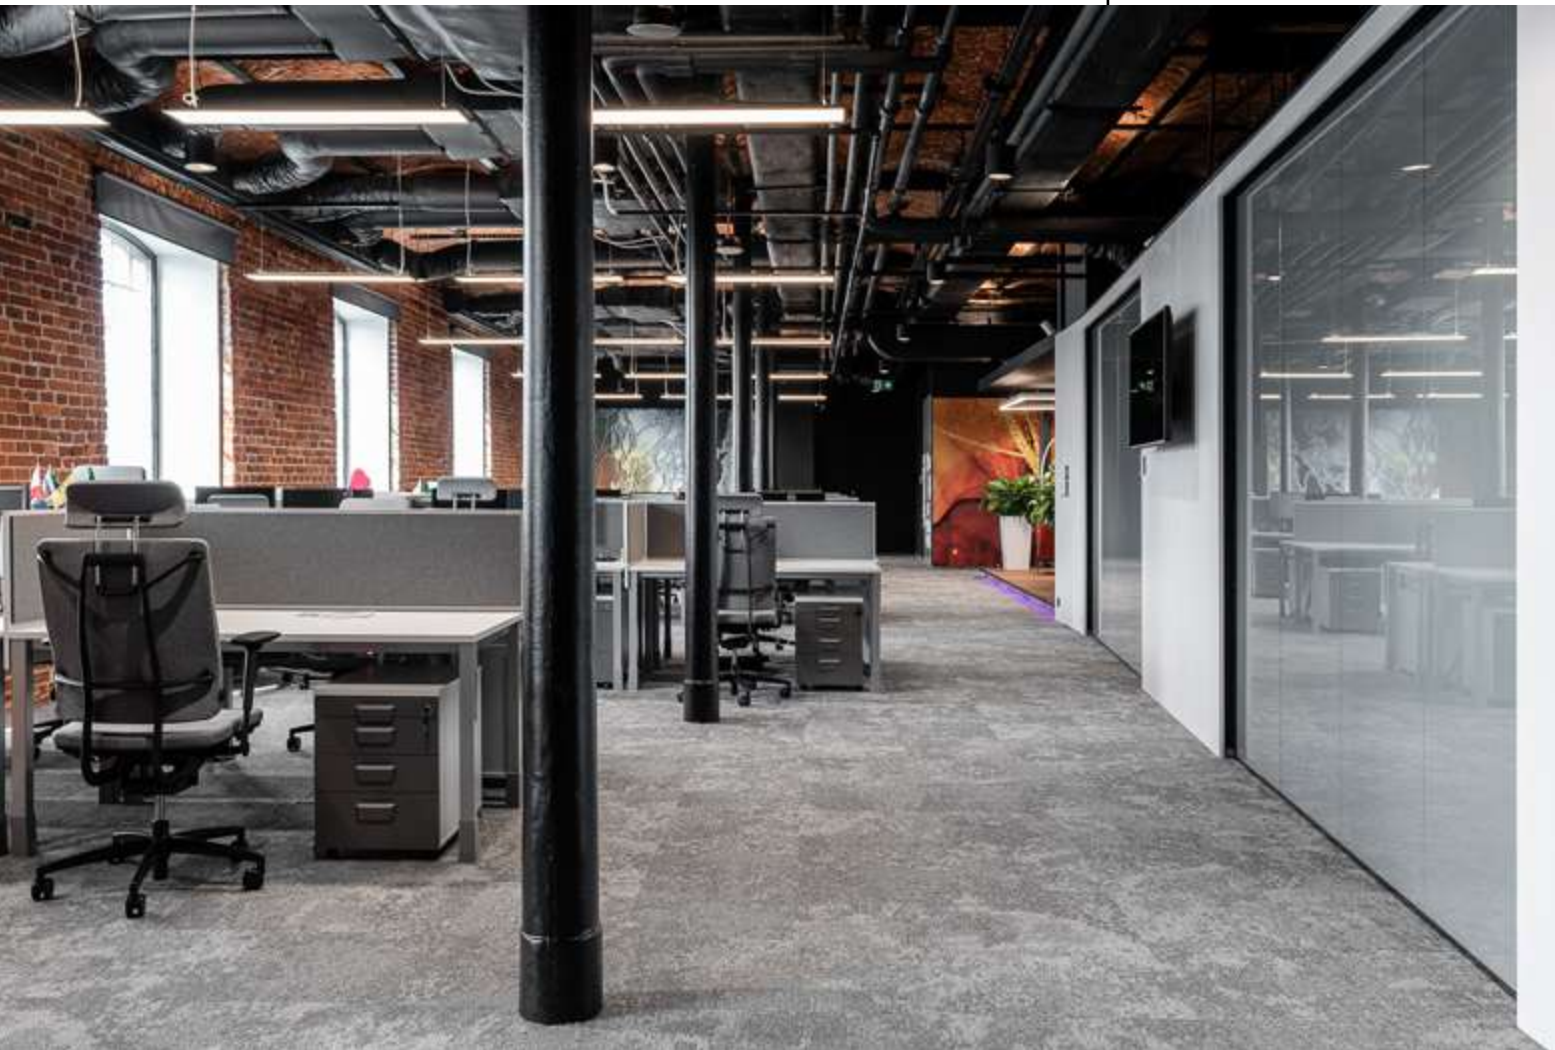

UMSETZUNGSBOGEN

Ausbau

AUFFÜHRUNGORT Krefeld Barmenia

DAUER DER INSTALLATION 1 Tag

SYSTEM Pure

ARCHITEKTEN Brust+Partner GmbH

+ 49 176 43813689
s.kosiarski@creoconcept.de

<https://creoconcept.pl/de/>