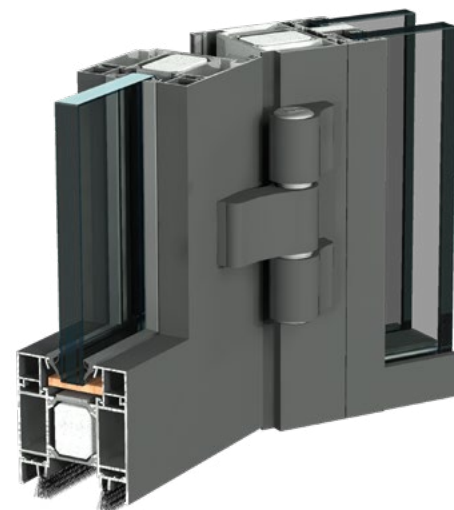

Drzwi Classic FS

Protect your space with **classic fs** doors

Drzwi **Classic FS** to połączenie solidności, stylu i bezpieczeństwa na najwyższym poziomie. Dzięki ognioodporności EI30/EW30, EI60/EW60 lub EI90/EW90 i dyskretnym, aluminiowym profilom, doskonale harmonizują ochronę z estetyką. Wersje jednoskrzydłowe i dwuskrzydłowe sprawiają, że drzwi te pasują do różnych aranżacji przestrzeni, a możliwość dodania samozamykacza oraz systemów kontroli dostępu podnosi ich funkcjonalność.

SPECYFIKACJA

Rodzaj drzwi	 CLASSIC FS
Izolacyjność akustyczna	41 dB
Max. wysokość skrzydła	2720 mm
Grubość skrzydła	78 mm
Odporność ogniowa	EI30/EW30 EI60/EW60 EI90/EW90
Folia LCD	✓
Dymoszczelność	✓

Rw
41 dB

Profile w dowolnym
kolorze RAL/NCS

Odporność
ogniowa