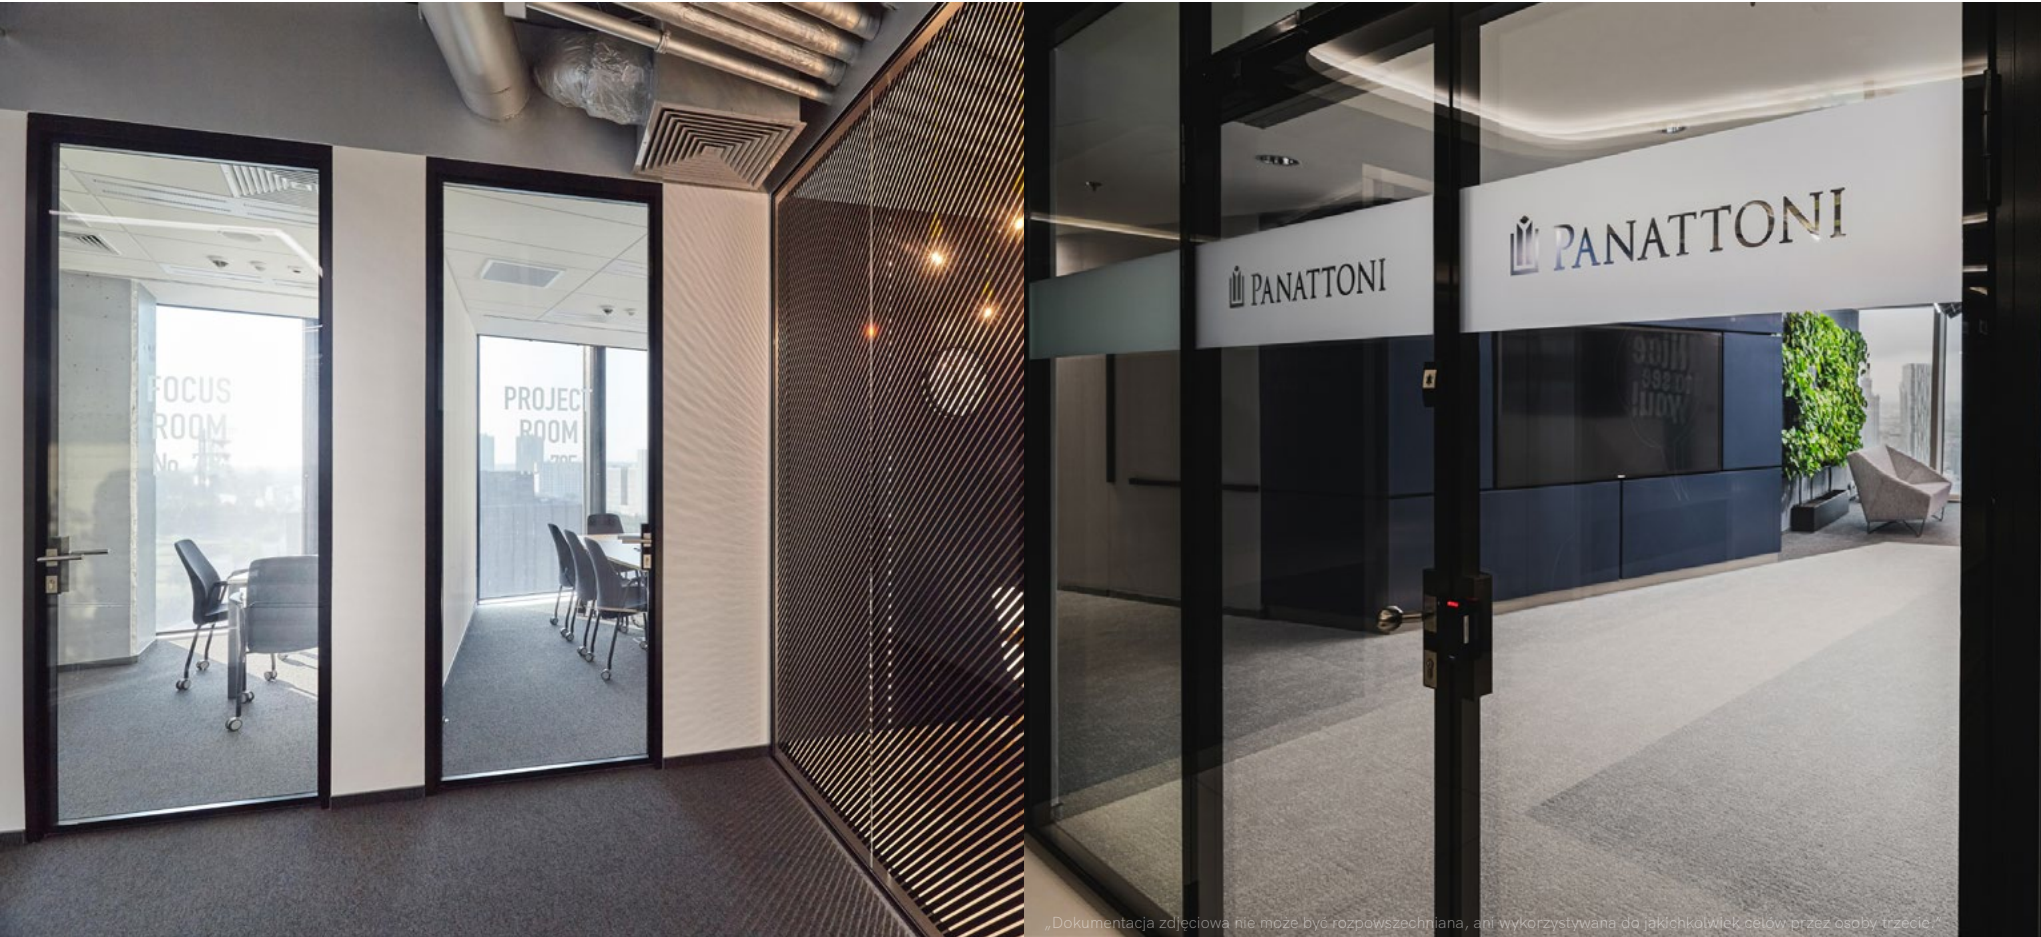

Drzwi Flush Door

Smooth transitions with *Flush Door* elegance

„Dokumentacja zdjęciowa nie może być rozpowszechniana, ani wykorzystywana do jakichkolwiek celów przez osoby trzecie.”

Drzwi **Flush Door** charakteryzują się podwójnym szkleniem, które jest starannie naklejane na konstrukcję z profili aluminiowych. Jest to eleganckie rozwiązanie wybierane do wymagających projektów wnętrz. Dzięki izolacyjności akustycznej dochodzącej do Rw 43 dB, drzwi **Flush Door** zapewniają w pomieszczeniu ciszę i dyskrecję.