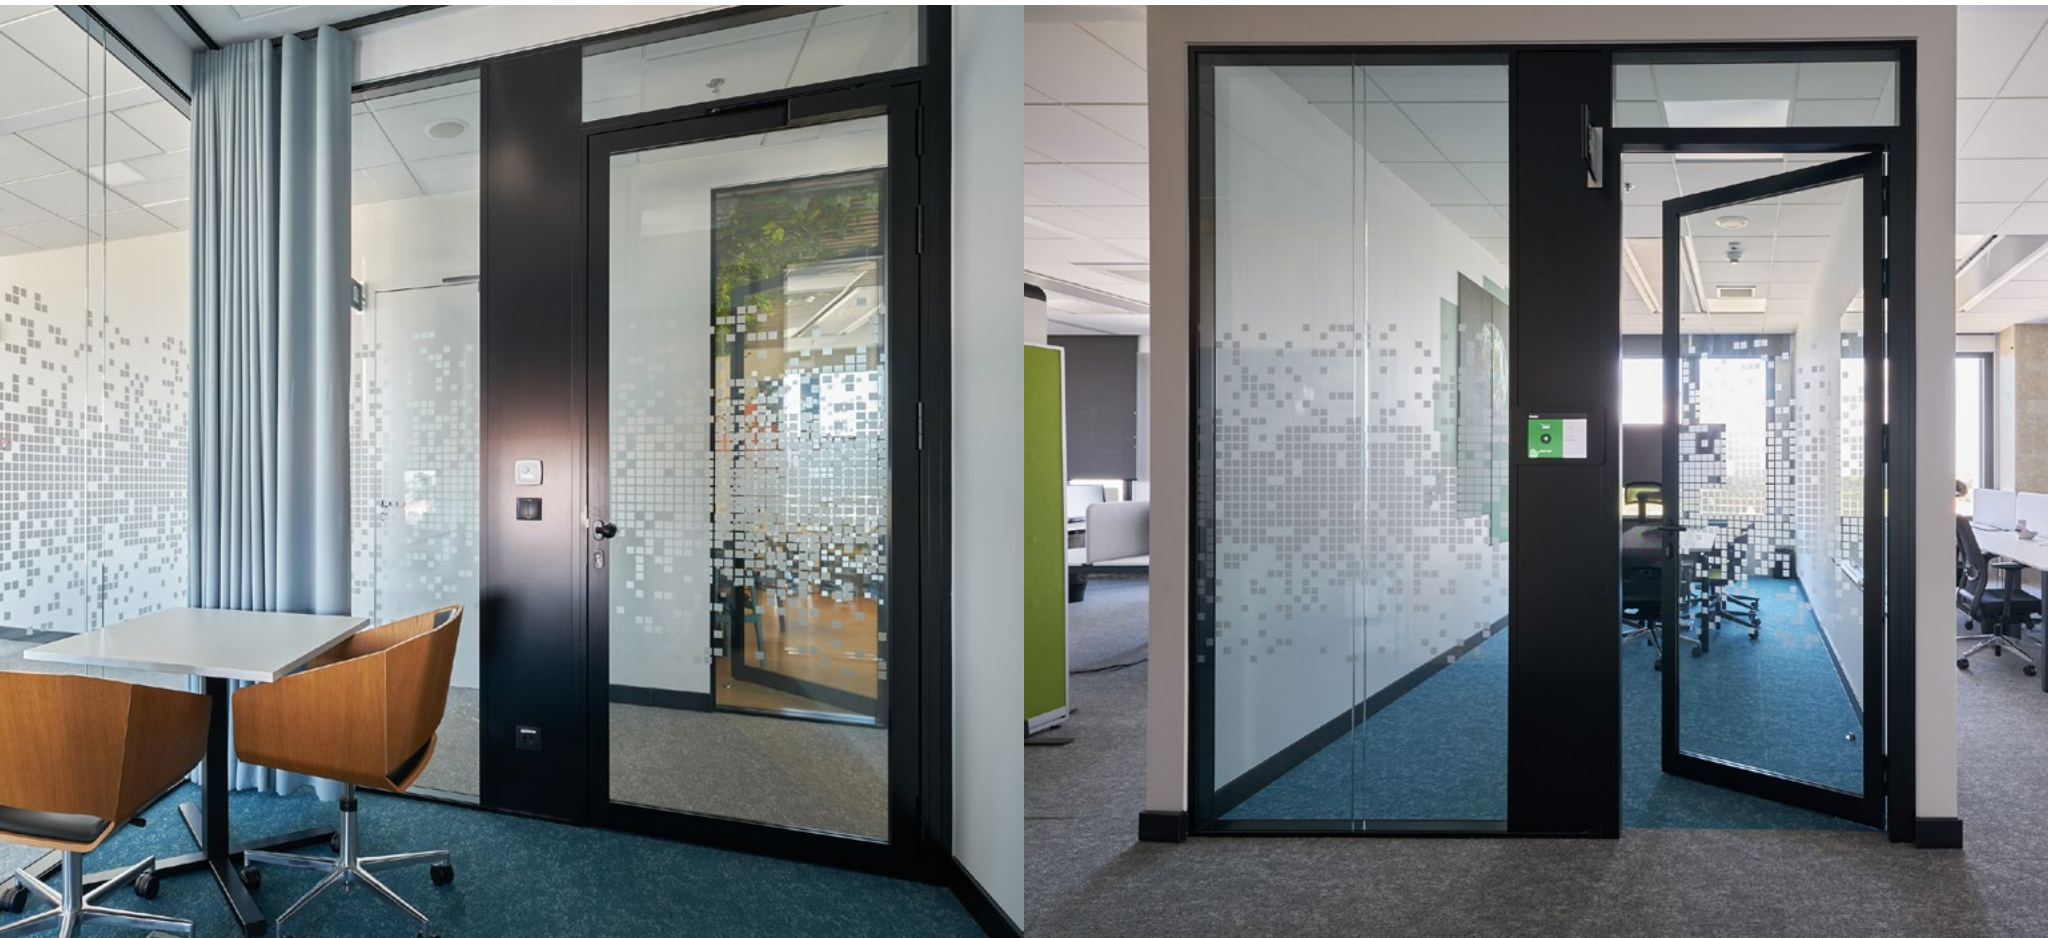

SPECYFIKACJA

Rodzaj drzwi	STANDARD 78
Izolacyjność akustyczna	Jednoskrzydłowe Rw 40-42 dB Dwuoskrzydłowe Rw 39 dB
Max. wysokość skrzydła	3000 mm
Grubość skrzydła	78 mm
Odporność ogniowa	-
Folia LCD	✓
Dymoszczelność	-