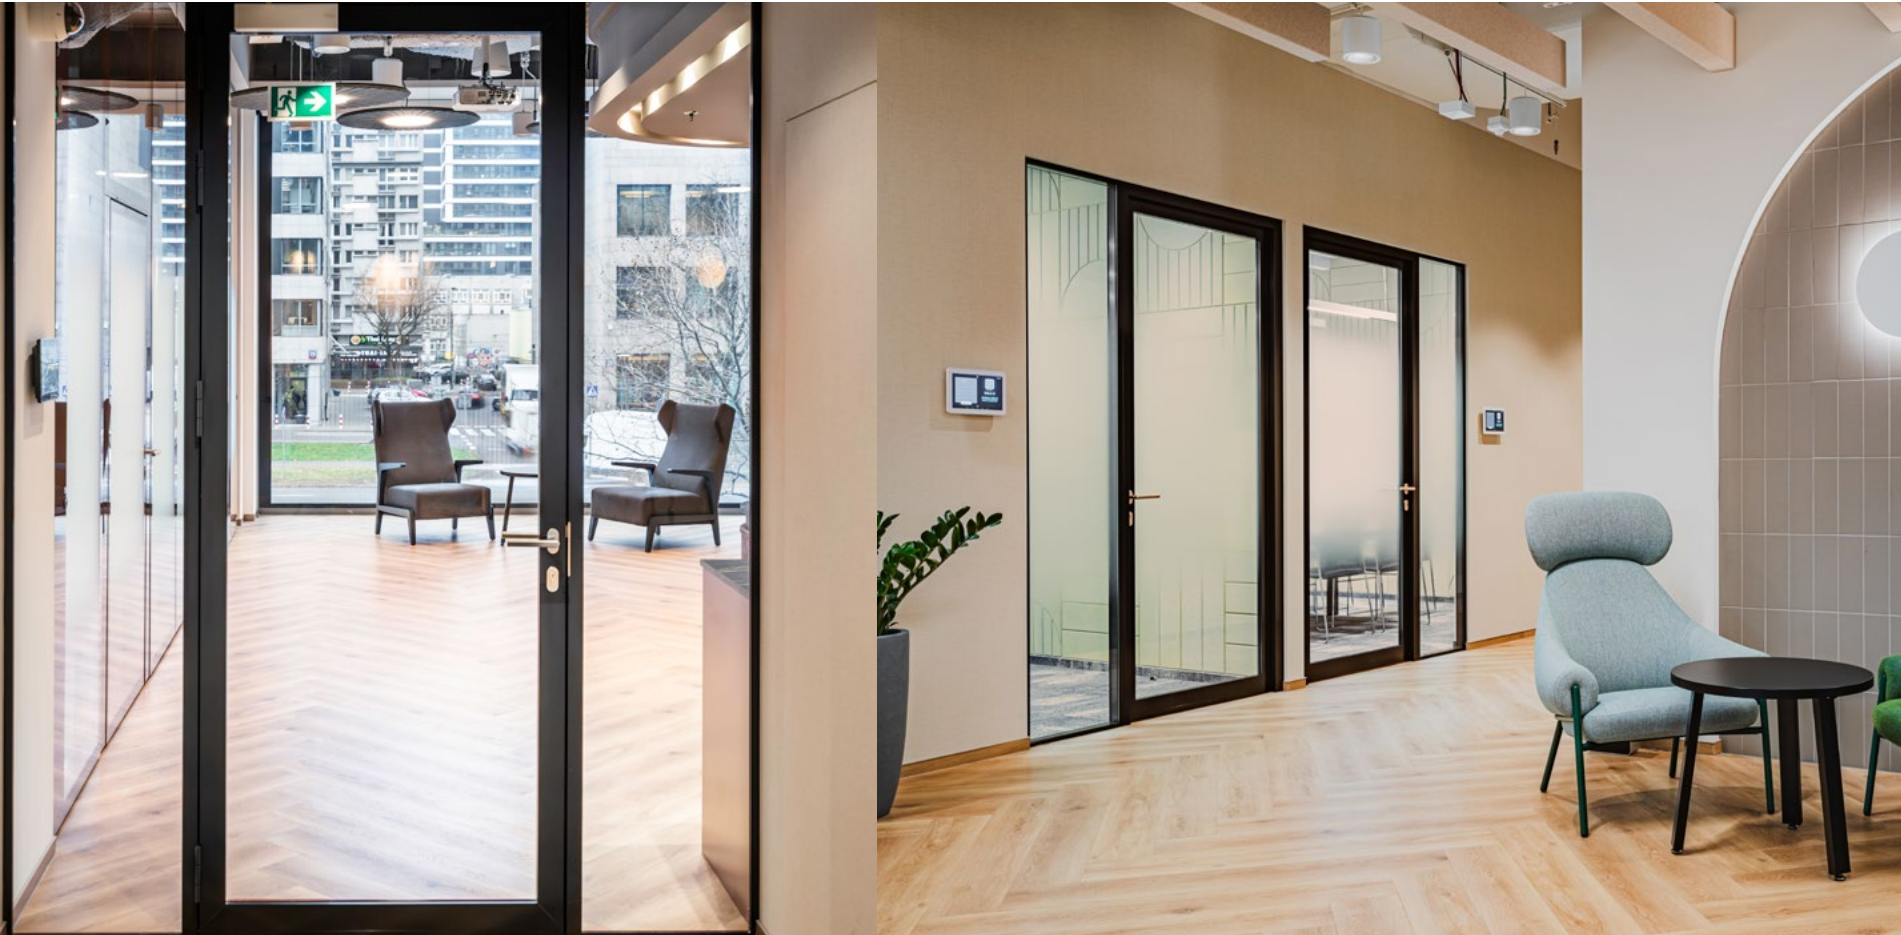

Drzwi Standard

Standard doors open the way to new possibilities

Drzwi Standard zostały zaprojektowane z myślą o funkcjonalnych i nowoczesnych przestrzeniach. Dzięki możliwości wyboru pomiędzy szkleniem pojedynczym lub podwójnym oraz wysokiej izolacyjności akustycznej (do Rw 40 dB) chętnie wybierane są do realizacji biurowych oraz komercyjnych.