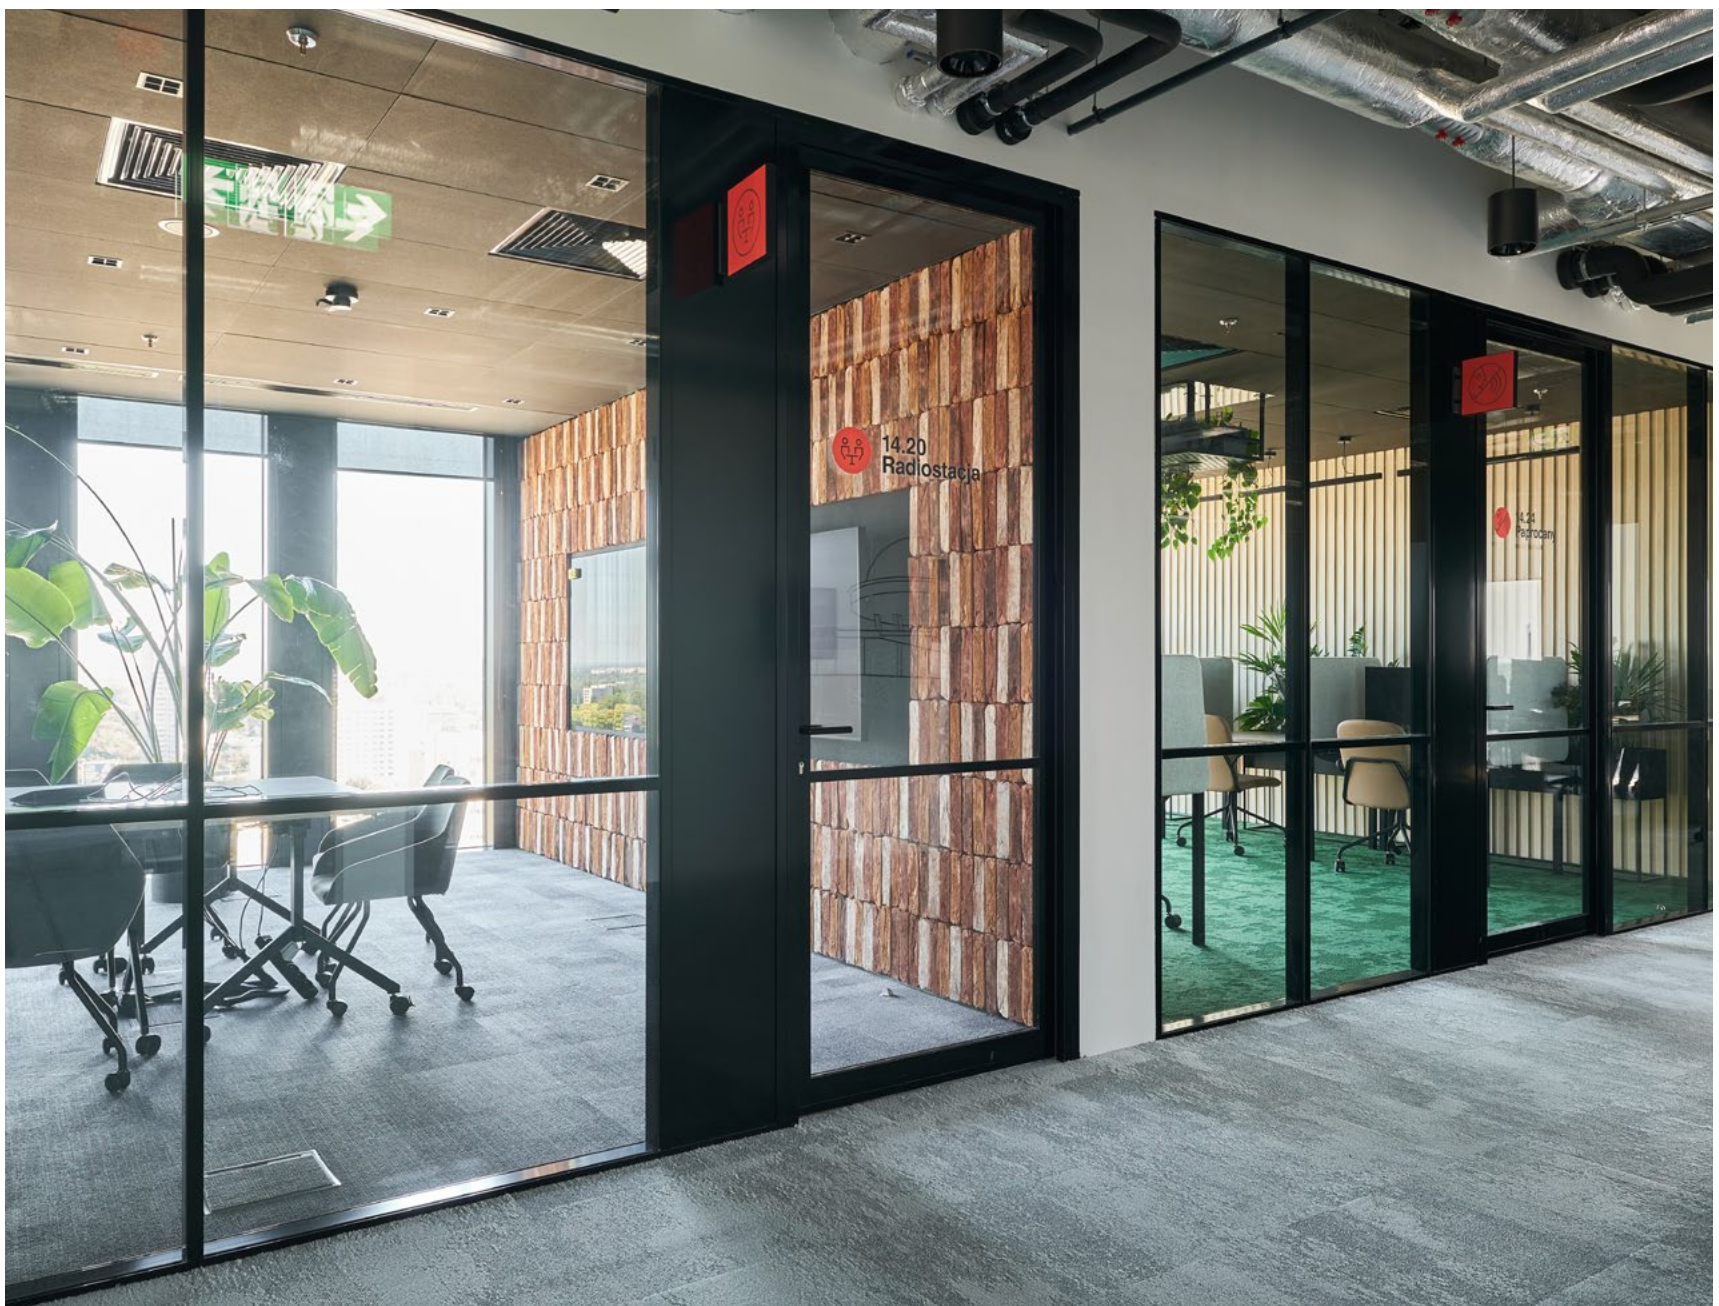

Drzwi Standard

Standard doors open the way to new possibilities

Drzwi Standard zostały zaprojektowane z myślą o funkcjonalnych i nowoczesnych przestrzeniach. Dzięki możliwości wyboru pomiędzy szkleniem pojedynczym lub podwójnym oraz wysokiej izolacyjności akustycznej (do Rw 40 dB) chętnie wybierane są do realizacji biurowych oraz komercyjnych.