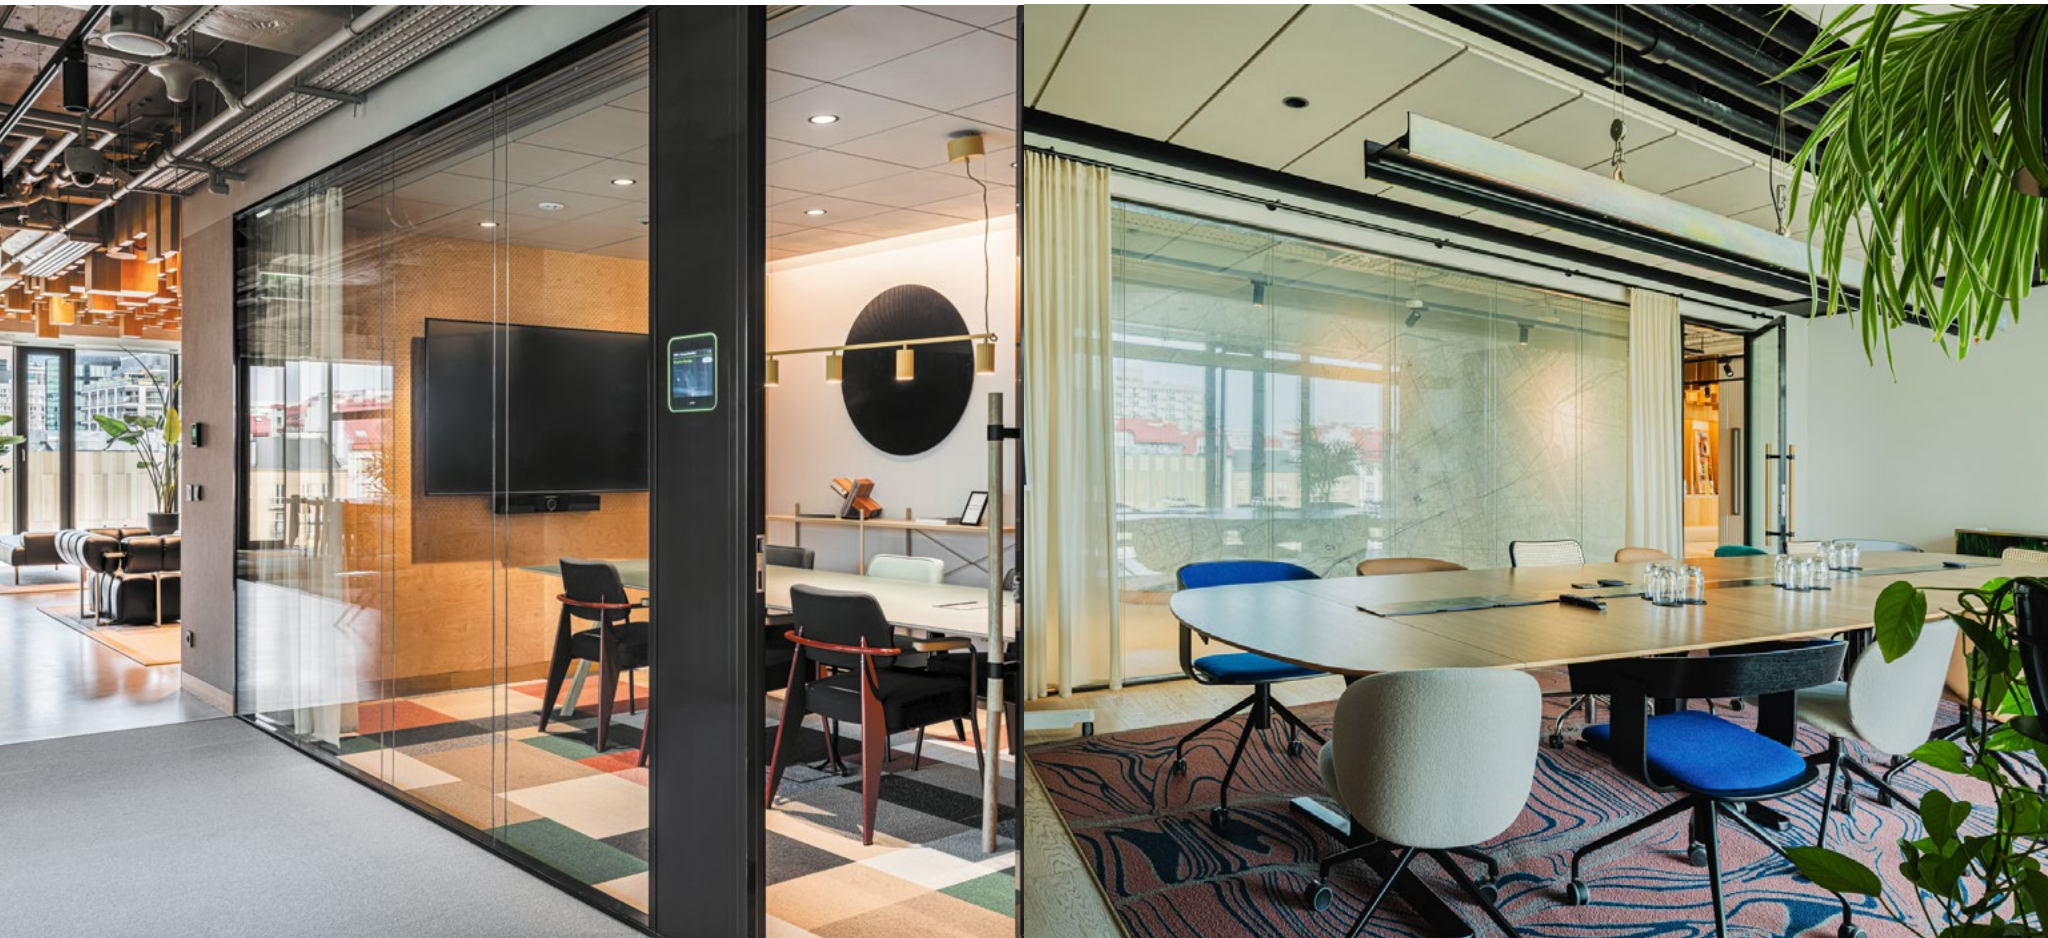

Ultra Silence FS

*Experience fire safety with **ultra silence fs***

Ściany szklane **ULTRA SILENCE FS** nie tylko podnoszą komfort akustyczny (izolacyjność akustyczna do R_w 50 dB), ale przede wszystkim wspierają bezpieczeństwo pożarowe. Ściany te występują w dwóch wariantach ognioodpornych - EI30/EW30 oraz EI60/EW60. **ULTRA SILENCE FS** to kluczowy element każdej dobrze zaplanowanej przestrzeni biurowej czy komercyjnej, łączący elegancję i funkcjonalność z bezpieczeństwem.